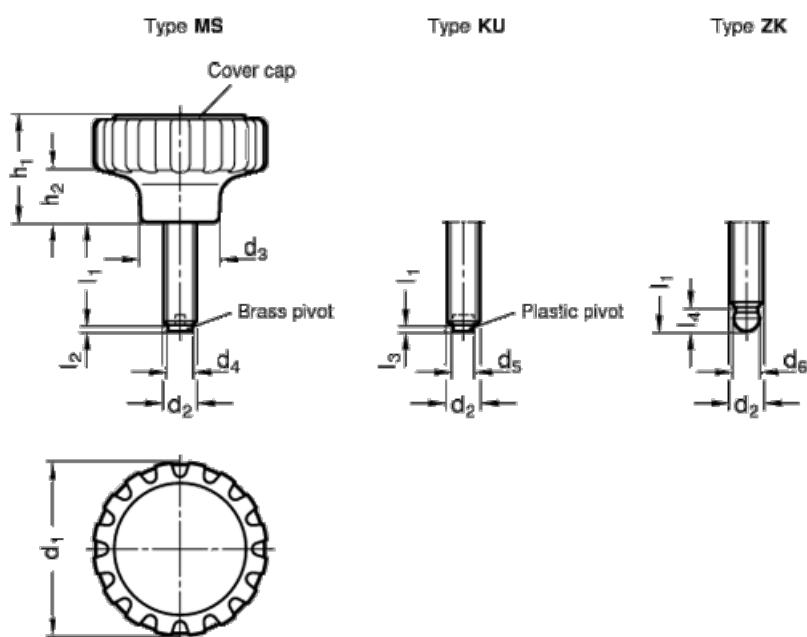

Article number: 207336553M50ZK  
Description: E+G Knurled knob  
GN 7336.5-53-M10-50-ZK

## Measures

d1 = 53  
d2 = M10  
d3 = 24  
d4 = 8  
d5 = 6,5  
d6 = 7,8 +/-0,05  
h1 = 32  
h2 = 16

l1 = 50  
l2 = 2  
l3 = 1,9  
l4 = 7,3